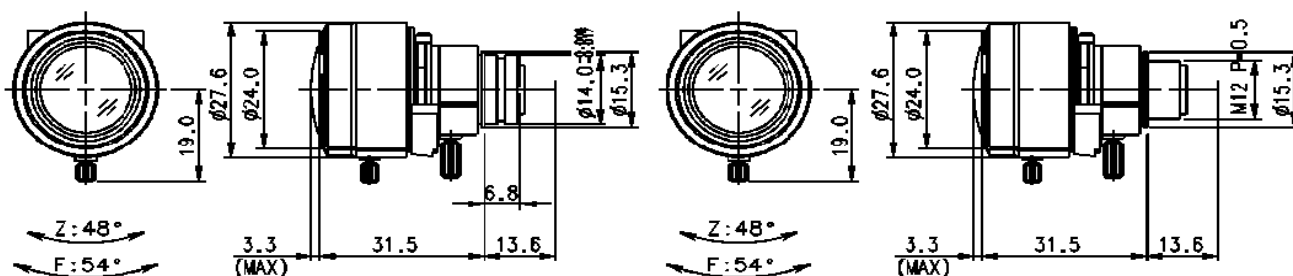

製品仕様

		TVIN0266			
機種名		TVIN0266(φ14)		TVIN0266(M12)	
イメージフォーマット(CCDサイズ)		1/3" ~ 1/4"			
焦点距離		2.6 ~ 6 mm			
最大口径比		1 : 1.4			
ズーム比		2.23×			
アイリス	制御方式	固定			
	有効範囲	F1.4			
	速度	* * *			
	入力電圧・電流	* * *			
フォーカス ズーム	感度調整	* * *			
	操作方式	手動			
画角 (D×H×V)	1/4"	ワイド	93.8° × 75.3° × 56.6°		
		テレ	45.1° × 36.2° × 27.2°		
	1/3"	ワイド	123.2° × 99.8° × 75.3°		
		テレ	59.9° × 48.1° × 36.2°		
最短撮像距離		0.2 m			
バックフォーカス		6.0 ~ 10.3 mm			
有効径	前側	φ 18.5 mm			
	後側	φ 7.5 mm			
フィルター径		* * *			
マウント/フランジバック		* * *			
外形寸法 (D×(H)×L)		φ 27.6mm × 27.6mm × 34.8mm			
重量		22g			
使用温度		-10°C ~ +50°C (+14°F ~ +122°F)			
コメント		* * *			

TVIN0266(φ14)

TVIN0266(M12)