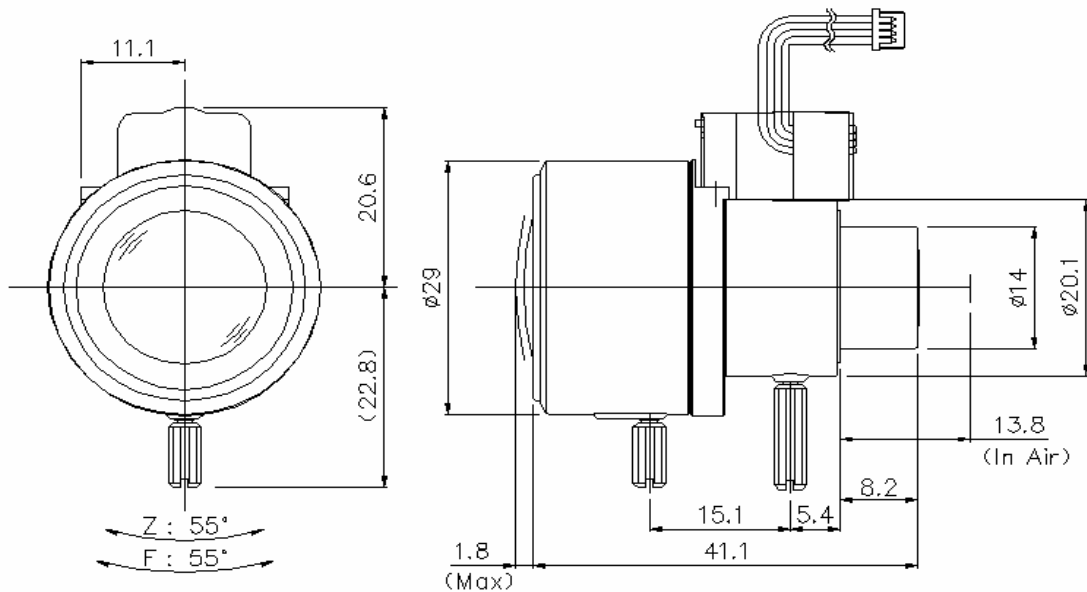

製品仕様

		TVID0312IR		
機種名		TVID0312IR		
イメージフォーマット(CCDサイズ)		1/3" ~ 1/4"		
焦点距離		3.0~12.0 mm		
最大口径比		1 : 1.3		
ズーム比		4 ×		
アイリス	制御方式	ダイレクトドライブ		
	有効範囲	F1.3 ~ 360		
フォーカス	操作方式	手動		
	ズーム	手動		
画角 (D×H×V)	1/4"	ワイド	87.2° × 68.4° × 50.4°	
		テレ	22.5° × 18.0° × 13.5°	
	1/3"	ワイド	122.1° × 93.8° × 68.4°	
		テレ	29.9° × 24.0° × 18.0°	
最短撮像距離		0.3 m		
バックフォーカス		5.8~15.3 mm		
有効径	前側	φ 17.5 mm		
	後側	φ 6.8 mm		
フィルター径		* * *		
マウント/フランジバック		φ 14mm		
外形寸法 (D×(H)×L)		φ 29.0mm × 35.1mm × 42.9mm		
重量		24g		
使用温度		-10°C ~ +50°C (+14°F ~ +122°F)		
備考		適用波長 : 430nm ~ 850nm		