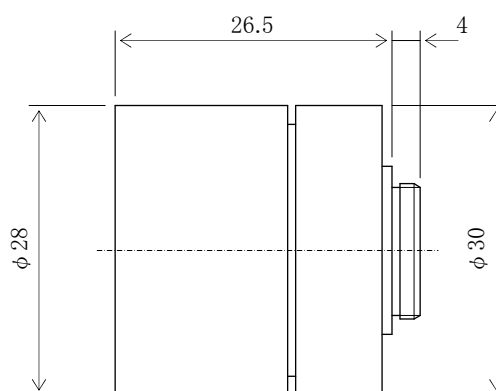

< TTS*0812NI >