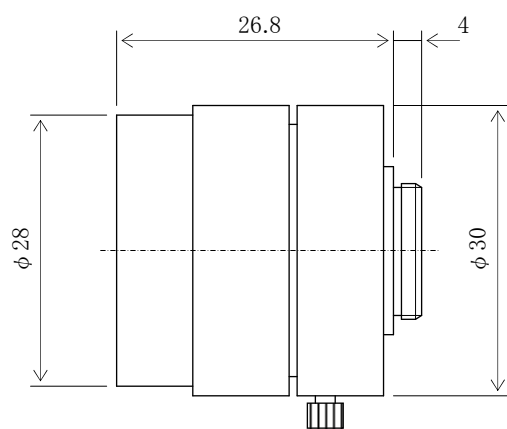

製品仕様

		TTS*0812	
機種名		TTSH0812	TTSN0812
イメージフォーマット(CCDサイズ)		1/3" ~ 1/4"	
焦点距離		8.0 mm	
最大口径比		1 : 1.2	
アイリス	操作方式	手動	固定
	有効範囲	F1.2 ~ Close	F1.2
フォーカス	操作方式	手動	
画角 (D×H×V)	1/4"	33.0° × 26.2° × 19.5°	
	1/3"	46.3° × 36.5° × 27.1°	
最短撮像距離		0.3 m	
バックフォーカス		9.4 mm	
有効径	前側	φ 14.0 mm	
	後側	φ 9.0 mm	
フィルター径		* * *	
マウント/フランジバック		CS / 12.5mm	
外形寸法 (D×L)		φ 30mm × 26.8mm	φ 30mm × 26.5mm
重量		41.1g	45.0g
使用温度		-10°C ~ +50°C (+14°F ~ +122°F)	
コメント			