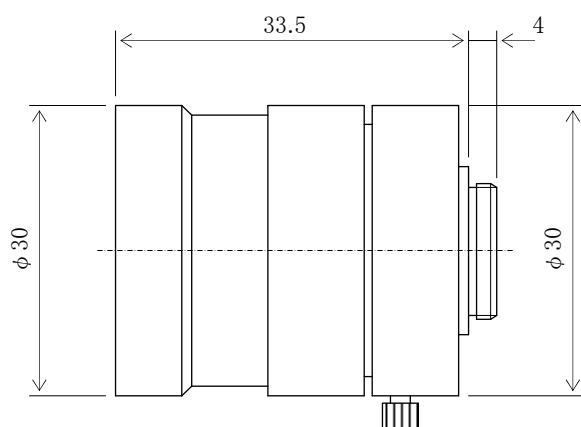

製品仕様

| | | TTS*0412-2 | |
|--------------------|------|--------------------------------|-----------------|
| 機種名 | | TTSH0412-2 | TTSN0412-2 |
| イメージフォーマット(CCDサイズ) | | 1/3" ~ 1/4" | |
| 焦点距離 | | 4.0 mm | |
| 最大口径比 | | 1 : 1.2 | |
| アイリス | 操作方式 | 手動 | 固定 |
| | 有効範囲 | F1.2 ~ Close | F1.2 |
| フォーカス | 操作方式 | 手動 | |
| 画角 (D×H×V) | 1/4" | 59.6° × 48.3° × 36.5° | |
| | 1/3" | 78.9° × 65.1° × 49.8° | |
| 最短撮像距離 | | 0.1 m | |
| バックフォーカス | | 10.14 mm | |
| 有効径 | 前側 | φ 20 mm | |
| | 後側 | φ 9.26 mm | |
| フィルター径 | | * * * | |
| マウント/フランジバック | | CS / 12.5mm | |
| 外形寸法 (D×L) | | φ 30mm × 33.5mm | φ 30mm × 33.4mm |
| 重量 | | 50.4g | 54.2g |
| 使用温度 | | -10°C ~ +50°C (+14°F ~ +122°F) | |
| コメント | | | |