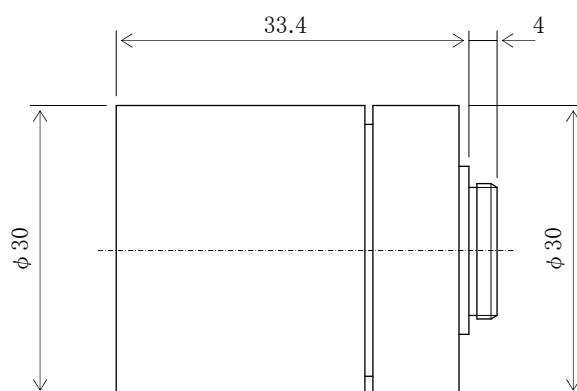

< TTS*0412-2Niver.1 >