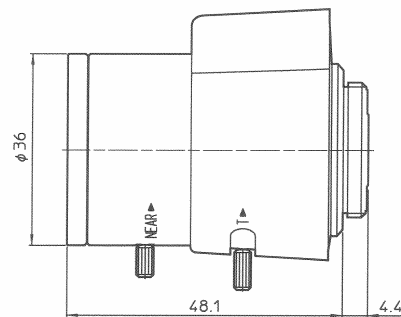

< TVSG・TVSD0358-2 >