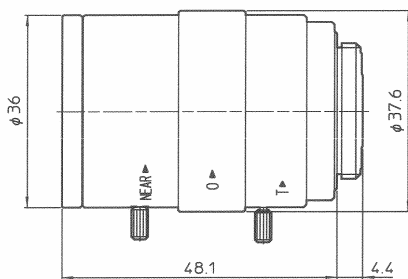

製品仕様

TVS*0358-2MA			
機種名	TVSH0358-2MA	TVSG0358-2MA	TVSD0358-2MAJ
イメージフォーマット(CCDサイズ)	1/3" ~ 1/4"		
焦点距離	3.5 ~ 8.0 mm		
最大口径比	1 : 1.4		
ズーム比	2.3×		
アイリス	制御方式	手動	ビデオドライブ ダイレクトドライブ
	有効範囲	F1.4 ~ Close	F1.4 ~ 360
	速度	* * *	約 1.5秒 * * *
	入力電圧・電流	* * *	DC 8 ~ 16V 最大 30mA * * *
	感度調整	* * *	0.5 ~ 1.0VP-P * * *
フォーカス	操作方式 手動		
ズーム	操作方式 手動		
画角 (D×H×V)	1/4"	ワイド	69.6° × 56.5° × 42.7°
		テレ	32.8° × 26.3° × 19.8°
	1/3"	ワイド	88.5° × 73.8° × 56.5°
		テレ	43.5° × 35.0° × 26.3°
最短撮像距離	0.3 m		
バックフォーカス	8.64 ~ 14.16 mm		
有効径	前側	φ 21.5 mm	
	後側	φ 8.0 mm	
フィルター径	* * *		
マウント/フランジバック	CS / 12.5mm		
外形寸法 (D×(H)×L)	φ 36mm × 48.1mm	φ 36mm × 47.4mm × 48.1mm	φ 36mm × 47.1mm × 48.1mm
重量	58g	64g	62g
使用温度	-10°C ~ +50°C (+14°F ~ +122°F)		
コメント			