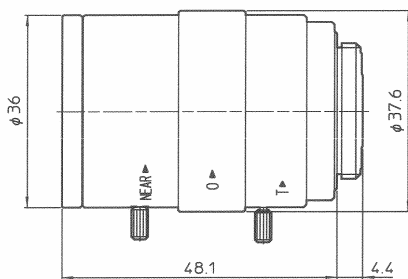

製品仕様

				TVS*0358-2					
機種名				TVSH0358-2	TVSG0358-2	TVSD0358-2J			
イメージフォーマット(CCDサイズ)				1/3" ~ 1/4"					
焦点距離				3.5 ~ 8.0 mm					
最大口径比				1 : 1.4					
ズーム比				2.3×					
アイリス	制御方式			手動		ビデオドライブ		ダイレクトドライブ	
	有効範囲			F1.4 ~ Close		F1.4 ~ 360			
	速度			* * *		約 1.5秒		* * *	
	入力電圧・電流			* * *		DC 8 ~ 16V 最大 30mA		* * *	
	感度調整			* * *		0.5 ~ 1.0VP-P		* * *	
フォーカス	操作方式			手動					
ズーム	操作方式			手動					
画角 (D×H×V)		1/4"	ワイド	69.6° × 56.5° × 42.7°					
			テレ	32.8° × 26.3° × 19.8°					
		1/3"	ワイド	88.5° × 73.8° × 56.5°					
			テレ	43.5° × 35.0° × 26.3°					
最短撮像距離				0.3 m					
バックフォーカス				8.64 ~ 14.16 mm					
有効径			前側	φ 21.5 mm					
			後側	φ 8.0 mm					
フィルター径				* * *					
マウント/フランジバック				CS / 12.5mm					
外形寸法 (D×(H)×L)				φ 36mm × 48.1mm	φ 36mm × 47.4mm × 48.1mm	φ 36mm × 47.1mm × 48.1mm			
重量				71g	75g	78g			
使用温度				-10°C ~ +50°C (+14°F ~ +122°F)					
コメント									