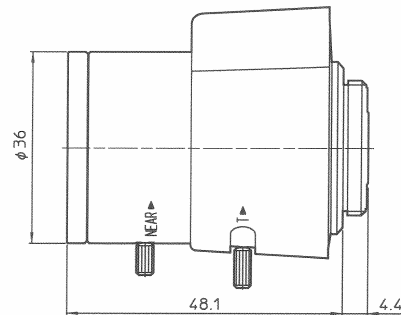

< TVSG・TVSD0358-2 >