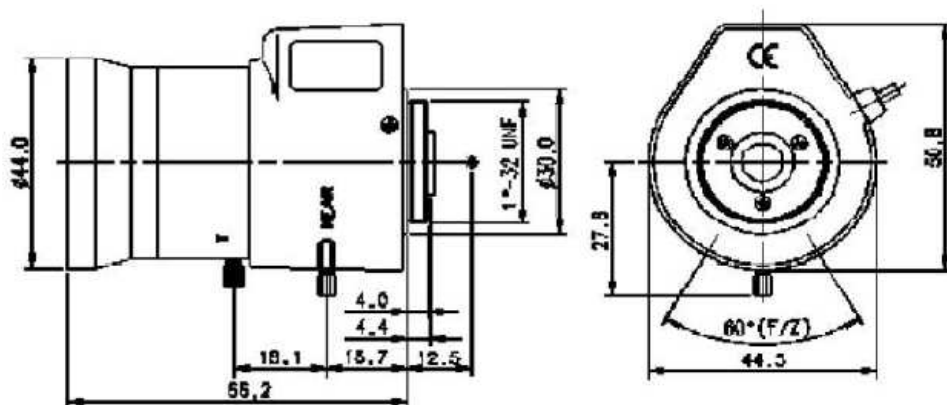

# 製品仕様

## TVSD0550IRJ

機種名		TVSD0550IRJ	
イメージフォーマット (CCDサイズ)		1/3" ~ 1/4"	
焦点距離		5.0 ~ 50 mm	
最大口径比		1 : 1.4	
ズーム比		10.0×	
アイリス	制御方式	ダイレクトドライブ	
	有効範囲	F1.4 ~ 360	
	速度	* * *	
	入力電圧・電流	* * *	
	感度調整	* * *	
フォーカス	操作方式	手動	
ズーム	操作方式	手動	
画角 (D×H×V)	1/4"	ワイド	49.5° × 39.6° × 29.8°
		テレ	5.4° × 4.3° × 3.2°
	1/3"	ワイド	65.7° × 52.7° × 39.6°
		テレ	7.2° × 5.7° × 4.3°
最短撮像距離		0.3 m	
バックフォーカス		7.6 ~ 11.5 mm	
有効径	前側	φ 37.7 mm	
	後側	φ 10.0 mm	
フィルター径		* * *	
マウント/フランジバック		* * *	
外形寸法 (D×(H)×L)		φ 44.0mm × 50.8mm × 66.2mm	
重量		155g	
使用温度		-10°C ~ +50°C (+14°F ~ +122°F)	
コメント		近赤外対応	