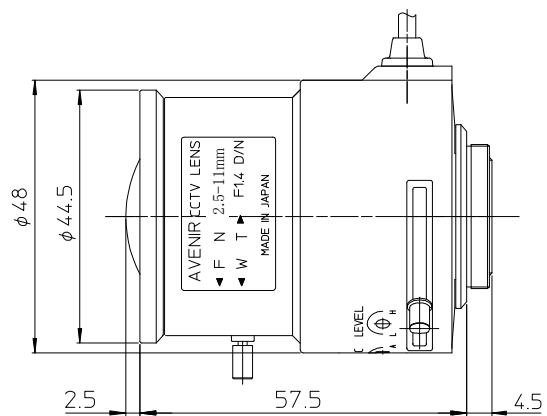

製品仕様

TVS*2511R				
機種名	TVSH2511R		TVSG2511R	TVSD2511RJ
イメージフォーマット(CCDサイズ)			1/3" ~ 1/4"	
焦点距離			2.5 ~ 11 mm	
最大口径比			1 : 1.4	
ズーム比			4.4×	
アイリス	制御方式	手動	ビデオドライブ	ダイレクトドライブ
	有効範囲	F1.4 ~ Close	F1.4 ~ 360	
	速度	* * *	約 1.5 秒	* * *
	入力電圧・電流	* * *	DC 8 ~ 16V 最大 30mA	* * *
	感度調整	* * *	0.5 ~ 1.0V _{P-P}	* * *
フォーカス	操作方式		手動	
ズーム	操作方式		手動	
画角 (D×H×V)	1/4"	ワイド	99.2° × 79.5° × 59.6°	
		テレ	24.22° × 19.40° × 14.56°	
	1/3"	ワイド	130.9° × 105.8° × 79.5°	
		テレ	33.24° × 25.92° × 19.44°	
最短撮像距離			0.3 m	
バックフォーカス			9.52 ~ 22.29 mm	
有効径	前側			φ 26.9 mm
	後側			φ 8.3 mm
フィルター径			* * *	
マウント/フランジバック			CS / 12.5mm	
外形寸法 (D×(H)×L)	φ 48mm × 60mm			φ 48mm × 50.5mm × 60mm
重量	79.3g	80.9g	77.4g	
使用温度	-10°C ~ +50°C (+14°F ~ +122°F)			
コメント	近赤外対応			

< TVSH2511 >

< TVSD2511RJ・TVSG2511IR >