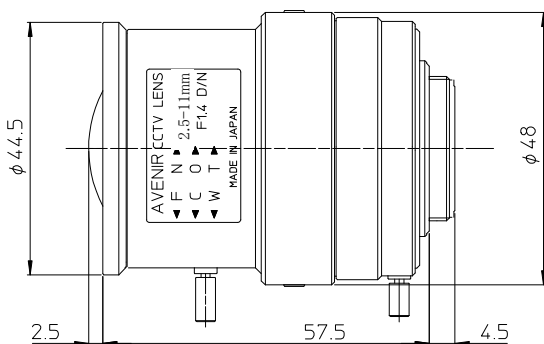

製品仕様

TVS*2511R				
機種名	TVSH2511R		TVSG2511R	TVSD2511RJ
イメージフォーマット(CCDサイズ)			1/3" ~ 1/4"	
焦点距離			2.5 ~ 11 mm	
最大口径比			1 : 1.4	
ズーム比			4.4×	
アイリス	制御方式	手動	ビデオドライブ	ダイレクトドライブ
	有効範囲	F1.4 ~ Close	F1.4 ~ 360	
	速度	* * *	約 1.5 秒	* * *
	入力電圧・電流	* * *	DC 8 ~ 16V 最大 30mA	* * *
	感度調整	* * *	0.5 ~ 1.0V _{P-P}	* * *
フォーカス	操作方式		手動	
ズーム	操作方式		手動	
画角 (D×H×V)	1/4"	ワイド	99.2° × 79.5° × 59.6°	
		テレ	24.22° × 19.40° × 14.56°	
	1/3"	ワイド	130.9° × 105.8° × 79.5°	
		テレ	33.24° × 25.92° × 19.44°	
最短撮像距離			0.3 m	
バックフォーカス			9.52 ~ 22.29 mm	
有効径	前側			φ 26.9 mm
	後側			φ 8.3 mm
フィルター径			* * *	
マウント/フランジバック			CS / 12.5mm	
外形寸法 (D×(H)×L)	φ 48mm × 60mm			φ 48mm × 50.5mm × 60mm
重量	79.3g	80.9g	77.4g	
使用温度	-10°C ~ +50°C (+14°F ~ +122°F)			
コメント	近赤外対応			

< TVSH2511 >

< TVSD2511RJ・TVSG2511IR >