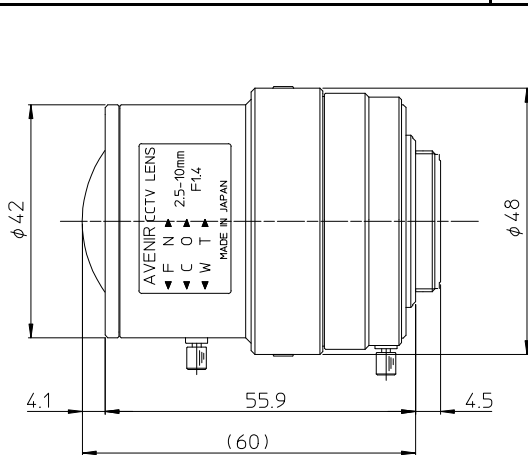

# 製品仕様

				TVS*2510					
機種名				TVSH2510	TVSG2510	TVSD2510J			
イメージフォーマット(CCDサイズ)				1/3" ~ 1/4"					
焦点距離				2.5 ~ 10 mm					
最大口径比				1 : 1.4					
ズーム比				4.0×					
アイリス	制御方式			手動		ビデオドライブ		ダイレクトドライブ	
	有効範囲			F1.4 ~ Close		F1.4 ~ 360			
	速度			* * *		約 1.5 秒		* * *	
	入力電圧・電流			* * *		DC 8 ~ 16V 最大 30mA		* * *	
	感度調整			* * *		0.5 ~ 1.0V <sub>P-P</sub>		* * *	
フォーカス	操作方式			手動					
ズーム	操作方式			手動					
画角 (D×H×V)		1/4"	ワイド	99.2° × 79.5° × 59.6°					
			テレ	26.6° × 21.3° × 16.0°					
		1/3"	ワイド	130.9° × 105.8° × 79.5°					
			テレ	35.3° × 28.3° × 21.3°					
最短撮像距離				0.3 m					
バックフォーカス				9.52 ~ 21.05 mm					
有効径			前側	φ 26.9 mm					
			後側	φ 8.3 mm					
フィルター径				* * *					
マウント/フランジバック				CS / 12.5mm					
外形寸法 (D×(H)×L)				φ 48mm × 60mm		φ 48mm × 50.5mm × 60mm			
重量				80.8g		80.5g		78.8g	
使用温度				-10°C ~ +50°C (+14°F ~ +122°F)					
コメント									