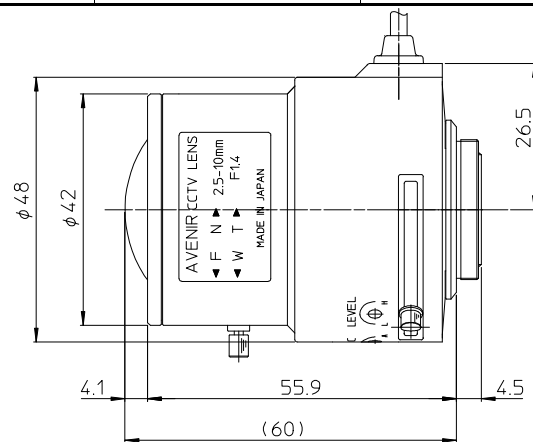

< TVSD2510J・TVSG2510 >